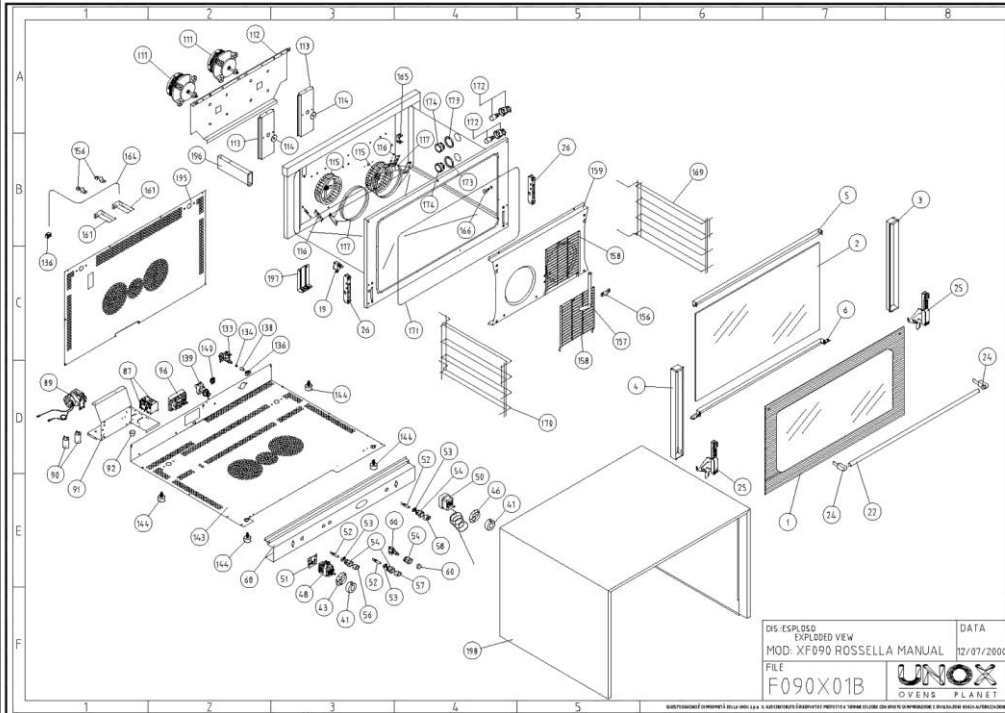

XF090 ROSSELLA MANUAL

EXPLODED VIEW - DISEGNO ESPLOSO

UNOX
OVENS PLANET

LEGENDA		XF090
1	VT088	156 2HG70
2	VT087B	157 2HG57
3	2B113	158 GR312
4	2B114	159 OG215
5	0B110	160 OG190
6	0B118	161 KH071
19	VE088	184 2H558
22	2H060	166 OH318
24	MG119	168 GR020
25	CR065	169 GR028
26	GT100	170 CR029
41	MN120	171 GN036
43	MN041	172 VE028
46	MN042	173 GN192
48	TM011	174 VE027
50	TR006	195 6F015
51	TM012	196 OH057
52	VE177	197 6H094
53	VE182	198 2D015
54	VE181	
55	VE185	
57	VE186	
58	VE164	
60	VE176	
68	VE189	
68	2AD017	
87	VE208	
88	VN032	
90	VE221	
91	OH298	
92	PD090	
96	CE230	
111	VN028	
112	OH550	
113	6H022	
114	GN034	
115	VN041	
116	GN224	
117	RS023	
133	EL029	
134	EL022	
136	RC030	
138	TB040	
139	TR090	
140	VM050	
143	2E017	
144	PD031	

DS-ESPLOSO EXPLODED VIEW DATA
MOD: XF090 ROSSELLA MANUAL 12/07/2000
FILE F090X01B UNOX OVENS PLANET

12 JUL 2000